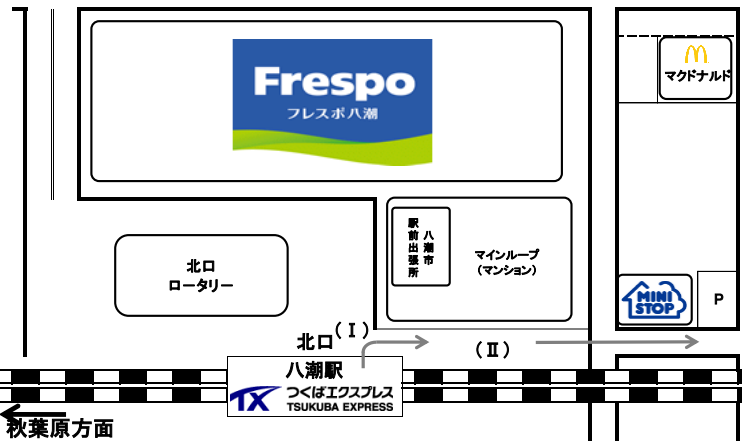

大東ポンプ工業株式会社 案内図

〒340-0813

埼玉県八潮市木曾根313-1

TEL : 048-994-3161(営業部)

車の場合 : 首都高速三郷線、下り八潮ICから、
約10分

- ① 八潮ICを降りて高架下、木曾根(西)交差点をUターン。
- ② 八潮IC上り入口の左側の側道に入る。
- ③ 側道の左側のカーブミラーのT字路を左折。
- ④ 宇都宮製作所の角を右折。

徒歩の場合 : つくばエクスプレス、八潮駅下車、
北口徒歩約10分

- I) 八潮駅北口を出て左に曲がる。
- II) TX高架脇を直進。
- III) 通りに出たら左折し、しばらく直進。
- IV) 共栄交通の先を右折し、直進。

八潮駅北口

八潮駅北口(東)

地方松戸草加線

<ACCESS>

<注意> 普通及び区間快速に乗車下さい。
快速は停車しません。

八潮駅に着いたら、TEL下さい。
お迎えに上がります。

⇒Google MAPを表示する