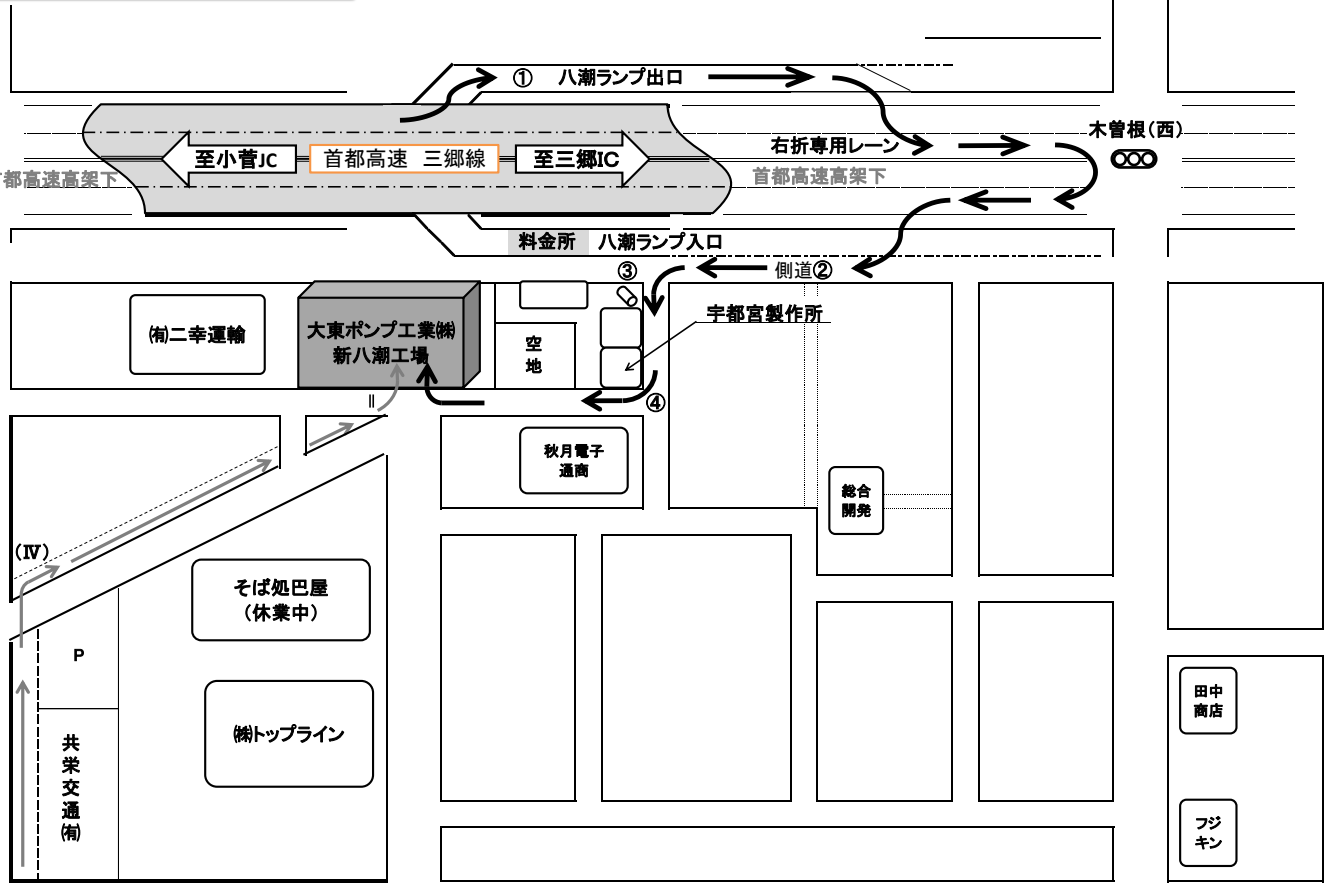

大東ポンプ工業株式会社 案内図

〒340-0813

埼玉県八潮市木曾根313-1

TEL : 048-994-3161(営業部)

車の場合 : 首都高速三郷線、下り八潮ICから、
約10分

- ① 八潮ICを降りて高架下、木曾根(西)交差点をUターン。
- ② 八潮IC上り入口の左側の側道に入る。
- ③ 側道の左側のカーブミラーのT字路を左折。
- ④ 宇都宮製作所の角を右折。

徒歩の場合 : つくばエクスプレス、八潮駅下車、
北口徒歩約10分

- I) 八潮駅北口を出て左に曲がる。
- II) TX高架脇を直進。
- III) 通りに出たら左折し、しばらく直進。
- IV) 共栄交通の先を右折し、直進。

八潮駅北口

八潮駅北口(東)

地方松戸草加線

<ACCESS>

<注意> 普通及び区間快速に乗車下さい。
快速は停車しません。

八潮駅に着いたら、TEL下さい。
お迎えに上がります。

⇒Google MAPを表示する